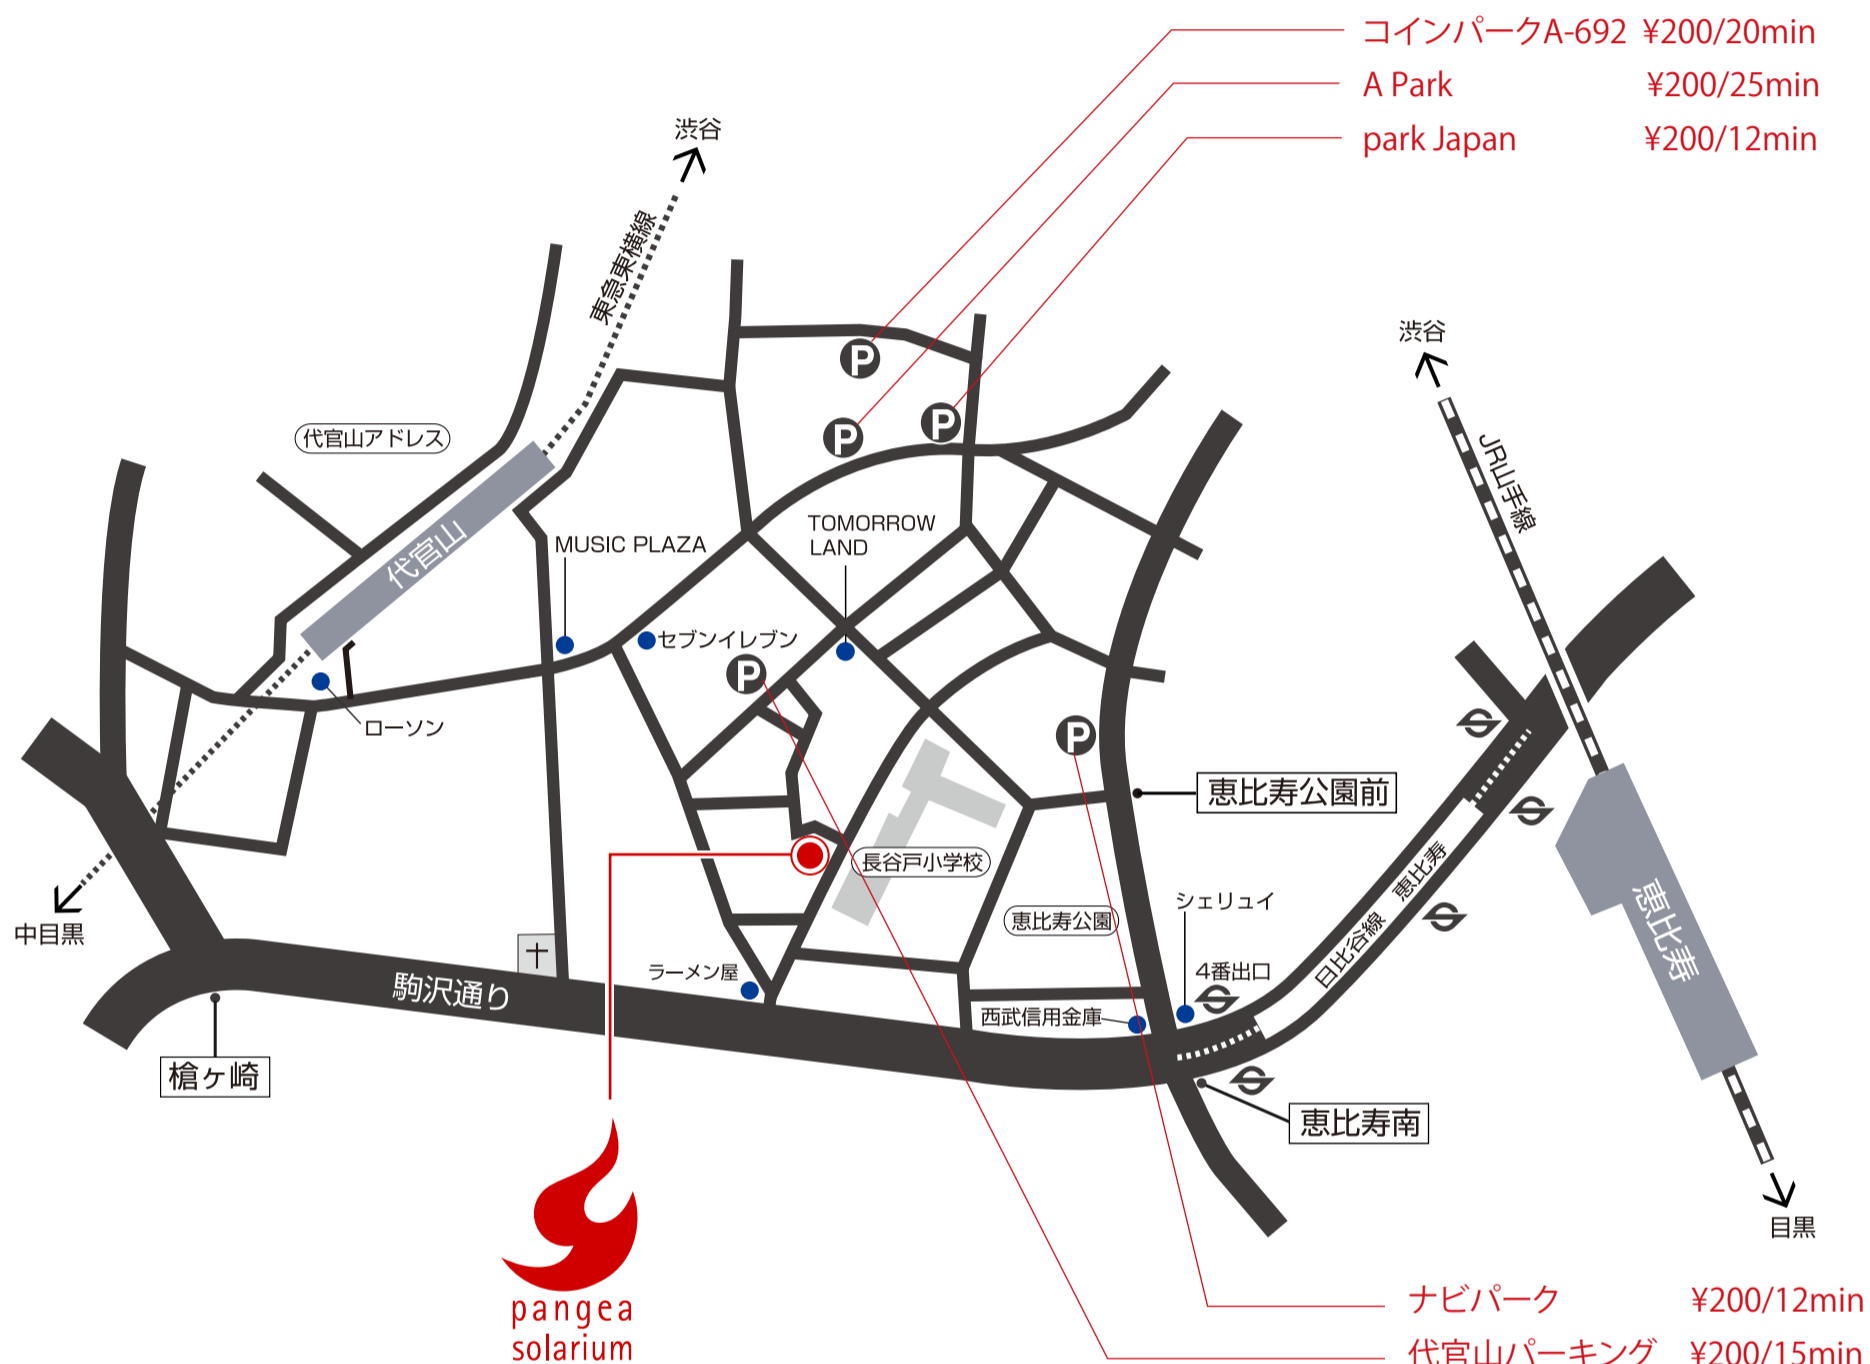

パンゲアソラリウム MAP

2008. 9現在

〒150-0021 東京都渋谷区恵比寿西1-24-1 TEL 03-3463-3482 (会場直通)

- 東急東横線代官山駅より徒歩3分
- 東京メトロ日比谷線恵比寿駅(4番出口)より徒歩3分
- JR線恵比寿駅(西口)より徒歩5分

西口に出て、横断歩道を東京三菱銀行側に渡って、シェリユイ(代官山方向)の方向に進む。
そのまま直進し、ampmの看板がみえてきたら、その手前にある「札幌らーめん」の横の坂を上る。